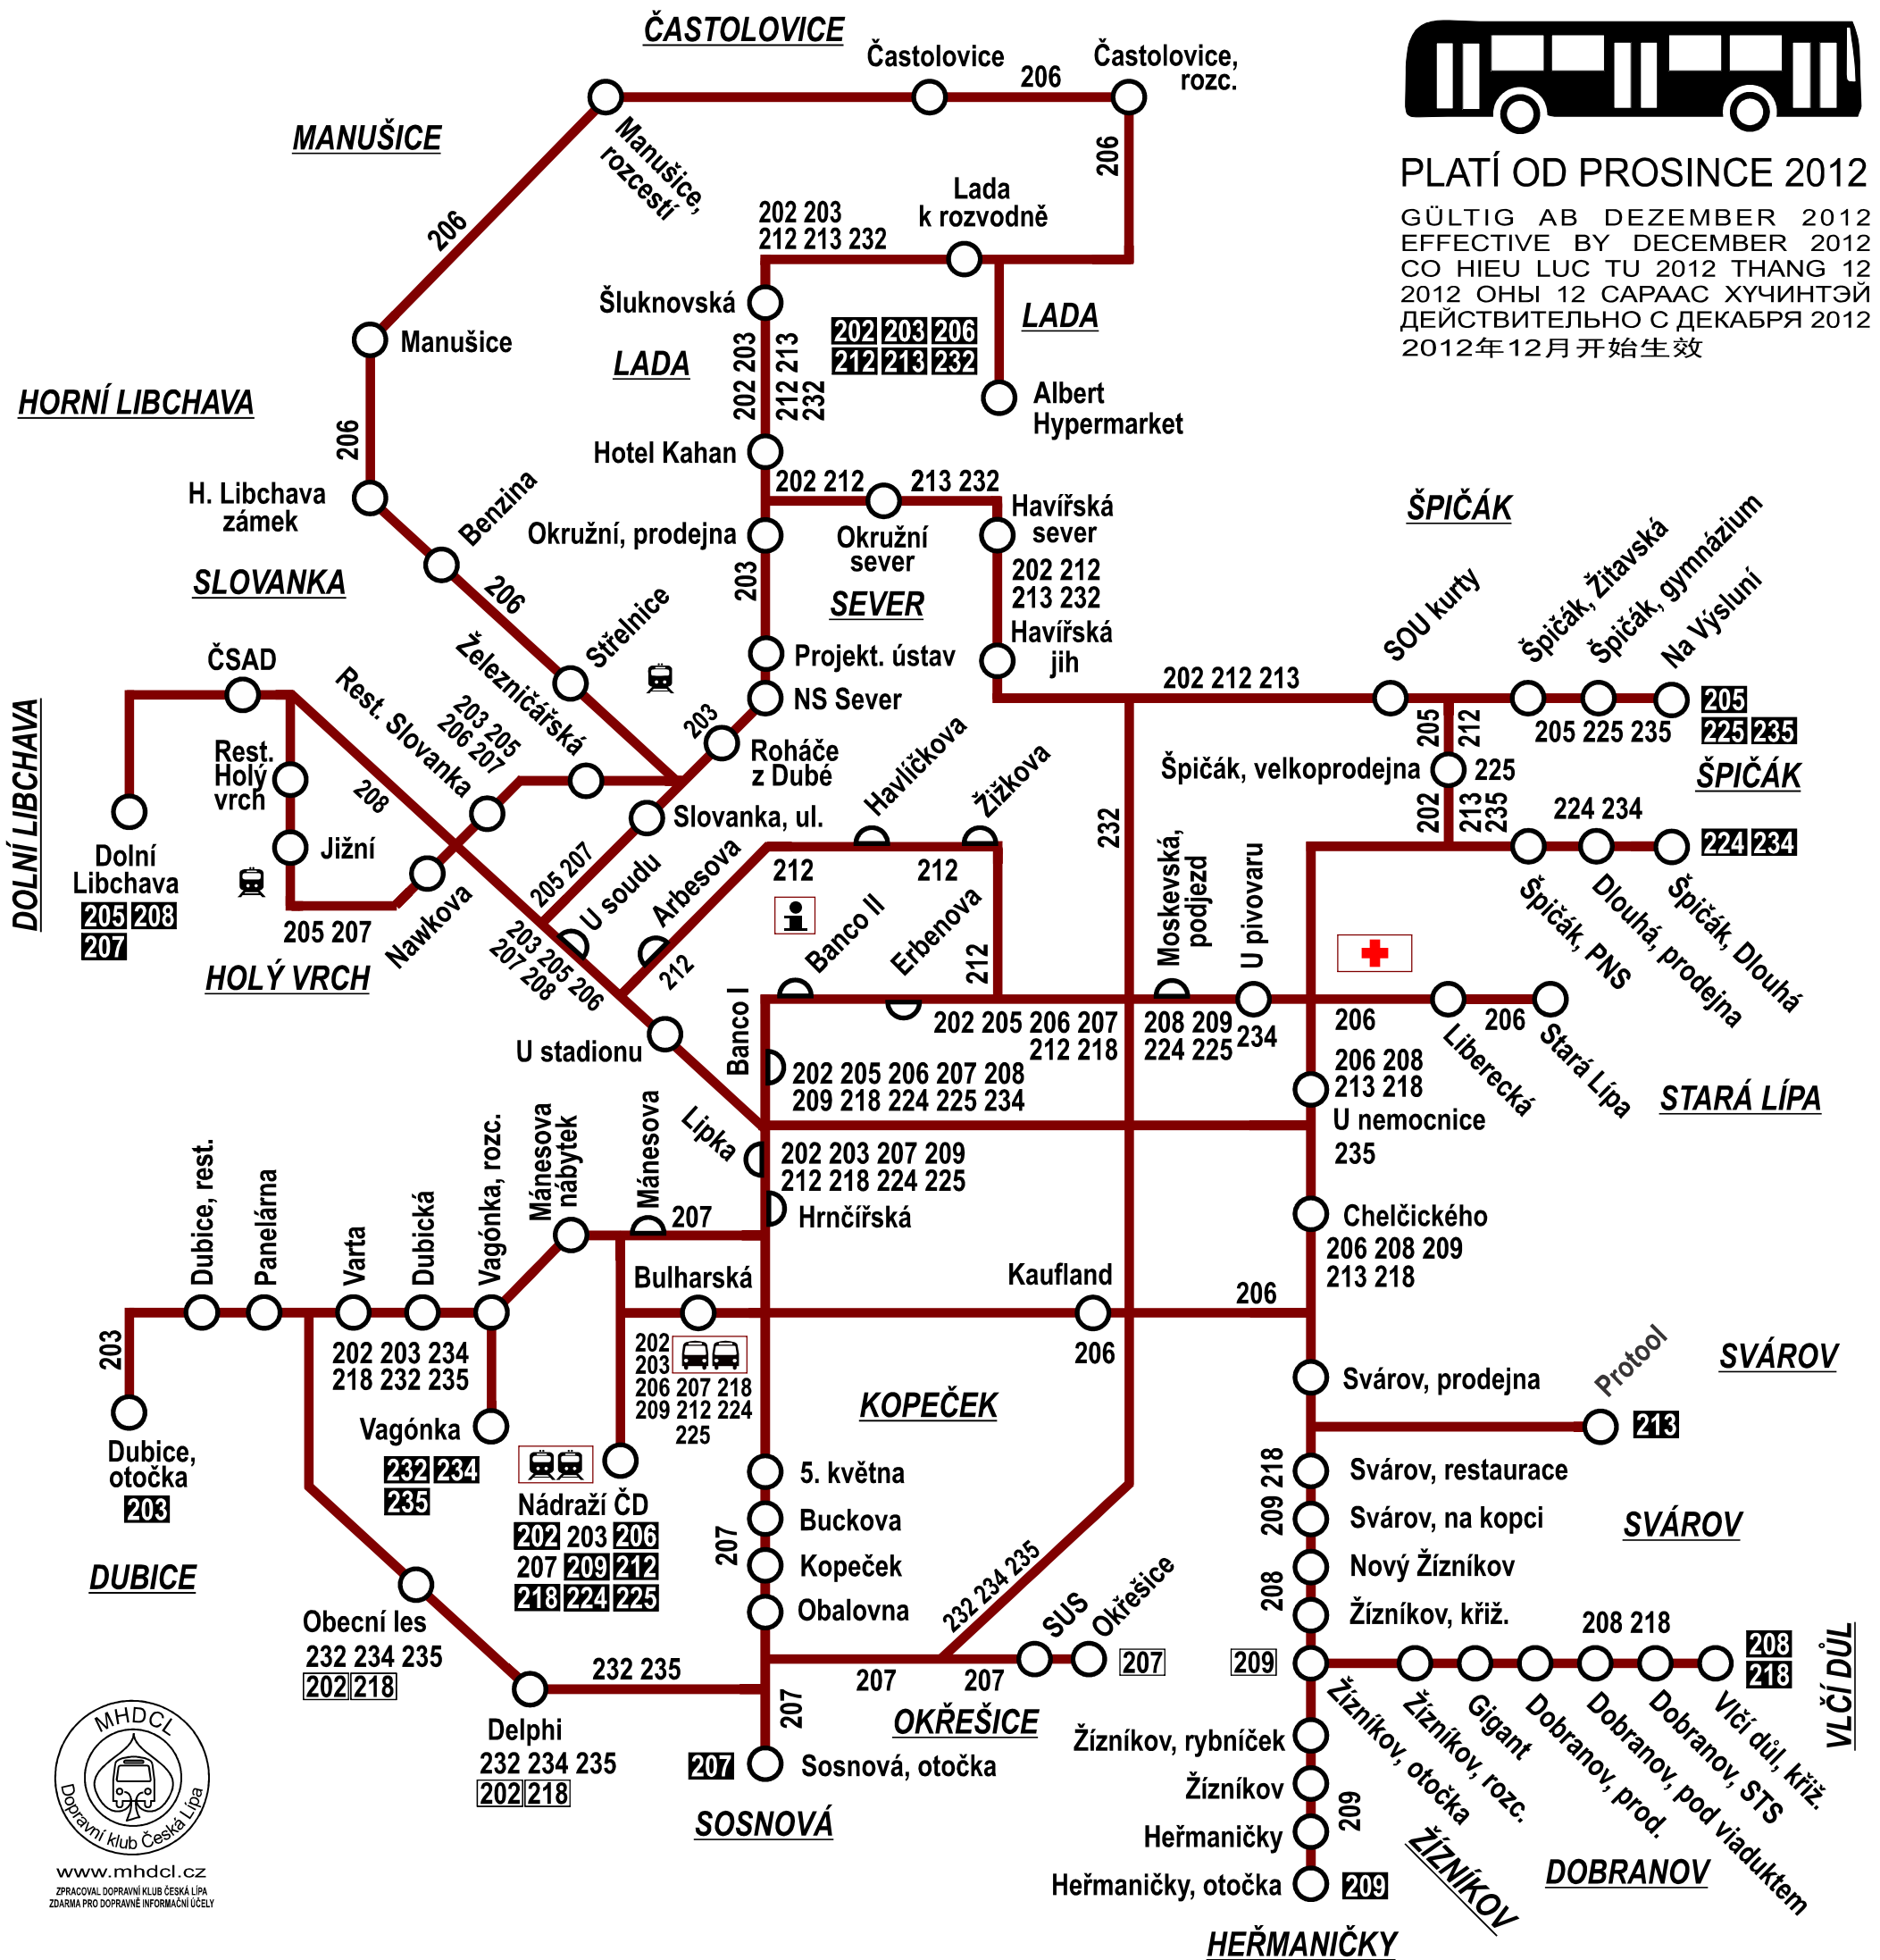

SCHÉMA SÍTĚ LINEK MHD ČESKÁ LÍPA

ÖPNV LINIENNETZPLAN, MUNICIPAL TRANSIT NETWORK MAP, BAN DO HUONG DAN DUONG DI CONG CONG O THANH PHO, ХОТЫН ЗАМ ТЭЭВРИЙН ГАЗРЫН ЗУРАГ, КАРТА ЛИНИЙ СЕТИ ГОРОДСКОГО ТРАНСПОРТА, 市内公交线路图

PLATÍ OD PROSINCE 2012

GÜLTIG AB DEZEMBER 2012
EFFECTIVE BY DECEMBER 2012
CO HIEU LUC TU 2012 THANG 12
2012 ОНЫ 12 САРААС ХҮЧИНТЭЙ
ДЕЙСТВИТЕЛЬНО С ДЕКАБРЯ 2012
2012年12月开始生效

- **123** LINKA MHD, ÖPNV LINIE, MUNICIPAL TRANSIT LINE, TUYEN AUTOBUS, ОРОН НУТГИЙН АВТОБУСНЫ ШУГАМ, ГОРОДСКАЯ АВТОБУСНАЯ ЛИНИЯ ТРАНСПОРТА, 公交线路
- **123** KONEČNÁ STANICE, ENDHALTESTELLE, TERMINAL STATION, TRAM CUỐI CÙNG, ЭЦЭСИЙН ЗОГСООЛ, ПРЕДЕЛЬНАЯ СТАНЦИЯ, 主终点站
- **123** KONEČNÁ PRODLOUŽENÁ, ERWEITERTE ENDHALTESTELLE, EXTENDED TERMINAL STATION, BỎ SUNG TRAM CUỐI CÙNG, ЭЦЭСИЙН ЗОГСООЛ, РАСШИРЕННАЯ ПРЕДЕЛЬНАЯ СТАНЦИЯ, 扩展点站
- **○** ZASTÁVKA MHD, ÖPNV HALTESTELLE, MUNICIPAL TRANSIT STOP, TRAM DUNG XE THANH PHO, АВТОБУСНЫ ЗОГСООЛ, ГОРОДСКАЯ ОСТАНОВКА ТРАНСПОРТИРОВКИ, 市内公交站点
- **D** ZASTÁVKA JEDNOSMĚRNÁ, EINERICHTUNGHALT, ONE WAY STOP, DUONG MOT CHIEU, НЭГ ЧИГЛЭЛИЙН ЗОГСООЛ, ОДНОСТОРОННЯЯ ОСТАНОВКА, 单向车站

AUTOBUSOVÉ NÁDRAŽÍ, BUSBAHNHOF, BUS & COACH STATION, TRAM XE BUÝT, АВТОБУСНЫ БУУДАЛ, АВТОБУСНЫЙ ВОКЗАЛ, 汽车站

HLAVNÍ NÁDRAŽÍ, HAUPTBAHNHOF, CENTRAL STATION, BEN XE TRUNG TAM, ҮНДСЭН ГАЛТ ТЭРЭГНИЙ БУУДАЛ, ГЛАВНЫЙ ВОКЗАЛ, 中央站

ŽELEZNIČNÍ STANICE, BAHNSTATION, RAILWAY STOP, TRAM DUONG XE LUA, ГАЛТ ТЭРЭГНИЙ ЗОГСООЛ, СТАНЦИЯ ПОЕЗДА, 火车站

NEMOCNICE, KRANKENHAUS, HOSPITAL, BENH VIEN, ЭМНЭЛЭГ, БОЛЬНИЦА, 医院

INFORMAČNÍ STR. MHD, ÖPNV-AUSKÜNFT, MUNI TRANSIT INFO, CONG TY VAN CHUYEN CONG CONG NOI THANH, ХОТЫН ТЭЭВРИЙН ИНФО, ИНФО ГОРОДСКОГО ТРАНСПОРТА, 市内公交调查办公室